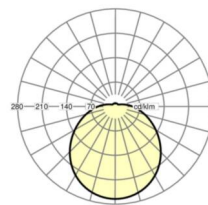

Механика

цвет корпуса	белый стандартный для электротехники RAL 9016
размеры (LxWxH/ДxН)	477mm x 160mm
вес (нетто)	2.1kg
Cable entry KE	см. Руководство по монтажу
Вид монтажа	Потолочная одиночная установка, установка на стене

размеры

H	160 mm	Высота
D	477 mm	Диаметр
A1	250 mm	Расстояние между точками крепежа при одиночной установке
A2	354 mm	Расстояние между точками крепежа, 1-й светильник световой полосы

DEEP-LINK

<https://www.regiolux.de/ru/article/25316184111>